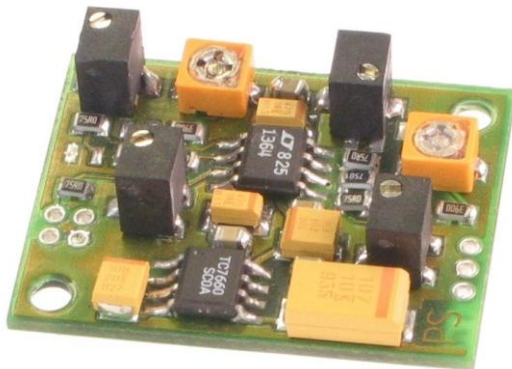

Miniatur-Videokabeltreiber  
in 1- und 2-kanaliger Ausführung  
zur Kompensation von Kabelverlusten

1- und 2-Kanal-Variante verfügbar  
Y/C-geeignet  
Verstärkung getrennt einstellbar  
Frequenzanhebung abgleichbar

**Abmessungen:**  
30 x 24 x 10 mm

**Spannungsversorgung:**  
7 - 12V

**Stromaufnahme:**  
23 - 50 mA (im 1-Kanalbetrieb)